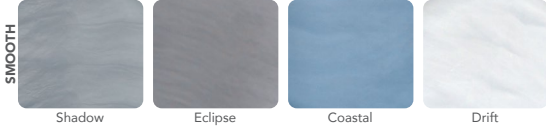

PERMASHELL™ COLORS

NATURAL SERIES